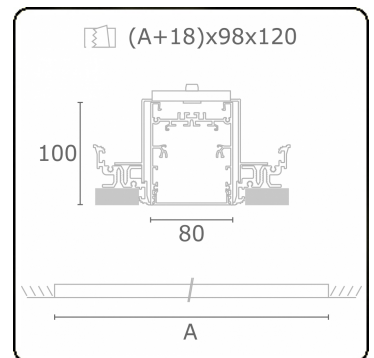

Lichttechnische Daten

UGR	>19
CIE Fluxcode	54 83 97 100 69

Abmessungen

A	2244 mm
---	---------

Bemerkungen

Einbauleuchte (randlos) - Direkt - HO 150mA - satiniert - ANO

ENERGY

A
 Verkrijgbaar op aanvraag.
B
 Disponible sur demande.
C
D
 Available on request.
E
F
 Auf Anfrage.
G