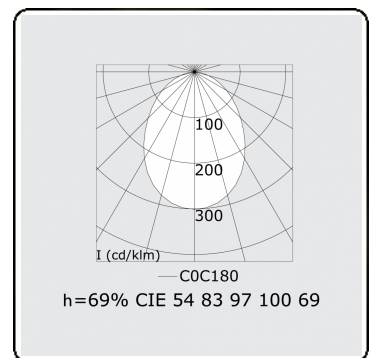

Lichttechnische Daten

UGR	>19
CIE Fluxcode	54 83 97 100 69

Abmessungen

A	2244 mm
---	---------

Bemerkungen

Einbauleuchte (randlos) - Direkt - HO 150mA - satiniert - ANO

ENERGY

A
 Verkrijgbaar op aanvraag.
B
 Disponible sur demande.
C
D
 Available on request.
E
F
 Auf Anfrage.
G