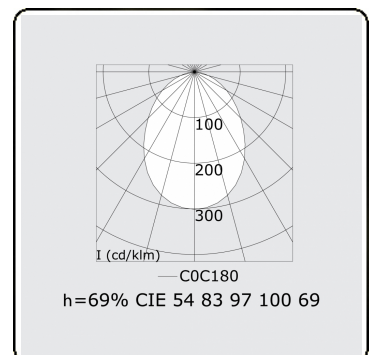

Lichttechnische gegevens

UGR	>19
CIE Fluxcode	54 83 97 100 69

Afmetingen

A	2244 mm
---	---------

Opmerkingen

Inbouwarmatuur (randloos) - Direct - HO 150mA - satiné - ANO

h=69% CIE 54 83 97 100 69

ENERGY