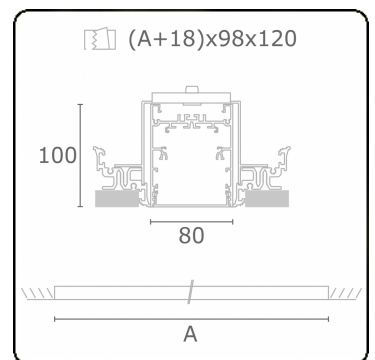

Lichttechnische gegevens

UGR	>19
CIE Fluxcode	54 83 97 100 69

Afmetingen

A	2244 mm
---	---------

Opmerkingen

Inbouwarmatuur (randloos) - Direct - HO 150mA - satiné - ANO

h=69% CIE 54 83 97 100 69

ENERGY