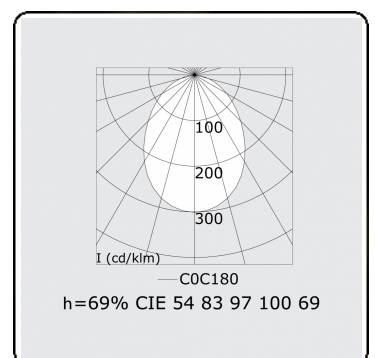

Lichttechnische gegevens

UGR	>19
CIE Fluxcode	54 83 97 100 69

Afmetingen

A	1964 mm
---	---------

Opmerkingen

Inbouwarmatuur (randloos) - Direct - HO 150mA - satiné - ANO

ENERGY

A
 Verkrijgbaar op aanvraag.
B
 Disponible sur demande.
C
D
 Available on request.
E
F
 Auf Anfrage.
G