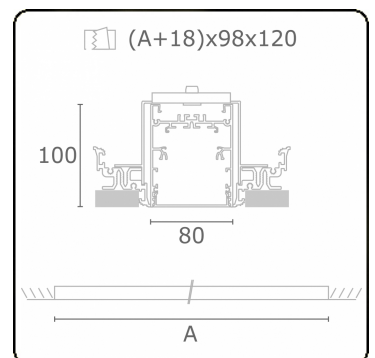

Lichttechnische gegevens

UGR	>19
CIE Fluxcode	54 83 97 100 69

Afmetingen

A	1964 mm
---	---------

Opmerkingen

Inbouwarmatuur (randloos) - Direct - HO 150mA - satiné - ANO

ENERGY

A
 Verkrijgbaar op aanvraag.
B
 Disponible sur demande.
C
D
 Available on request.
E
F
 Auf Anfrage.
G