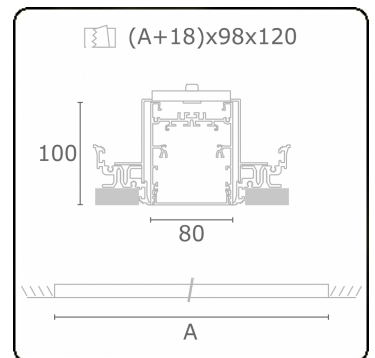

Photometric details

UGR	>19
CIE Fluxcode	54 83 97 100 69

Dimensions

A	1404 mm
---	---------

Remarks

Recessed luminaire (trimless) - Direct - HO 150mA - satin - ANO

ENERGY

A
 Verkrijgbaar op aanvraag.
B
 Disponible sur demande.
C
D
 Available on request.
E
F
 Auf Anfrage.
G