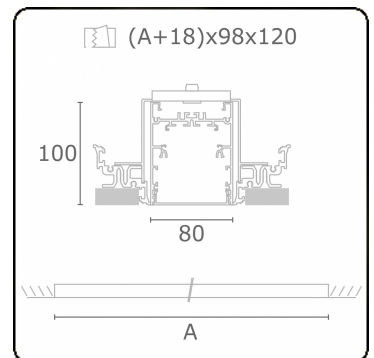

**Photometric details**

UGR	>19
CIE Fluxcode	54 83 97 100 69

**Dimensions**

A	1124 mm
---	---------

**Remarks**

Recessed luminaire (trimless) - Direct - HO 150mA - satin - ANO

**ENERGY** 

A  
 Verkrijgbaar op aanvraag.  
B  
 Disponible sur demande.  
C  
D  
 Available on request.  
E  
F  
 Auf Anfrage.  
G