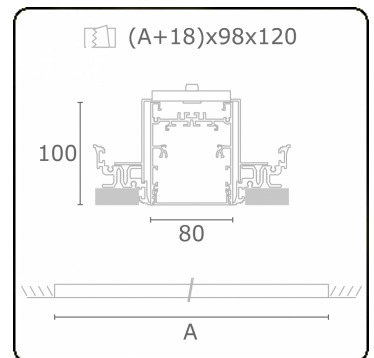

Lichttechnische Daten

UGR	>19
CIE Fluxcode	54 83 97 100 69

Abmessungen

A	2804 mm
---	---------

Bemerkungen

Einbauleuchte (randlos) - Direkt - HO 150mA - satiniert - ANO

ENERGY

A
 Verkrijgbaar op aanvraag.
B
 Disponible sur demande.
C
D
 Available on request.
E
F
 Auf Anfrage.
G