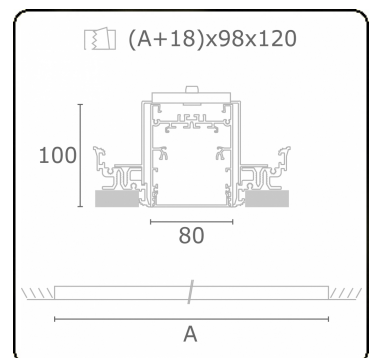

Lichttechnische gegevens

UGR	>19
CIE Fluxcode	54 83 97 100 69

Afmetingen

A	2804 mm
---	---------

Opmerkingen

Inbouwarmatuur (randloos) - Direct - HO 150mA - satiné - ANO

ENERGY

Verrijgbaar op aanvraag.