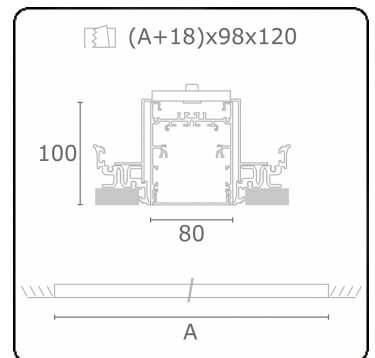

Lichttechnische gegevens

UGR	>19
CIE Fluxcode	54 83 97 100 69

Afmetingen

A	1964 mm
---	---------

Opmerkingen

Inbouwarmatuur (randloos) - Direct - HO 150mA - satiné - ANO

ENERGY

Verrijgbaar op aanvraag.