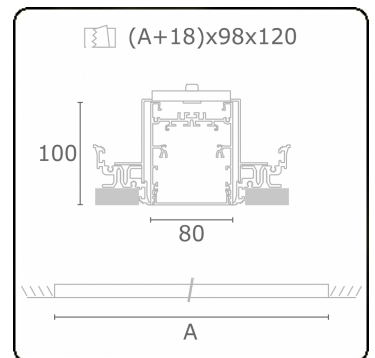

**Lichttechnische gegevens**

UGR	>19
CIE Fluxcode	54 83 97 100 69

**Afmetingen**

A	1404 mm
---	---------

**Opmerkingen**

Inbouwarmatuur (randloos) - Direct - HO 150mA - satiné - ANO

**ENERG**

Verrijgbaar op aanvraag.