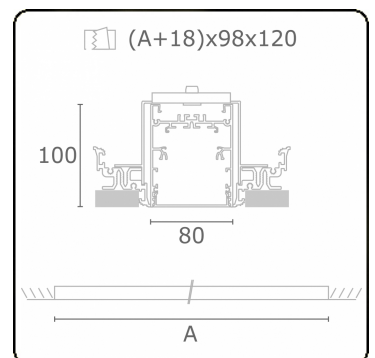

Lichttechnische gegevens

UGR	>19
CIE Fluxcode	54 83 97 100 69

Afmetingen

A	1124 mm
---	---------

Opmerkingen

Inbouwarmatuur (randloos) - Direct - HO 150mA - satiné - ANO

ENERGY

A
 Verkrijgbaar op aanvraag.
B
 Disponible sur demande.
C
D
 Available on request.
E
F
 Auf Anfrage.
G