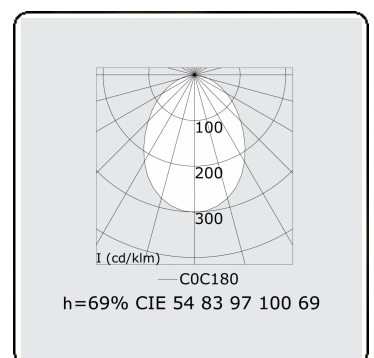

Lichttechnische gegevens

| | |
|--------------|-----------------|
| UGR | >19 |
| CIE Fluxcode | 54 83 97 100 69 |

Afmetingen

| | |
|---|---------|
| A | 2804 mm |
|---|---------|

Opmerkingen

Inbouwarmatuur (randloos) - Direct - HO 150mA - satiné - ANO