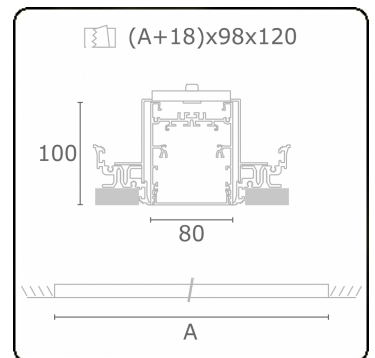

Lichttechnische gegevens

UGR	>19
CIE Fluxcode	54 83 97 100 69

Afmetingen

A	2524 mm
---	---------

Opmerkingen

Inbouwarmatuur (randloos) - Direct - HO 150mA - satiné - ANO

ENERGY

A
 Verkrijgbaar op aanvraag.
B
 Disponible sur demande.
C
D
 Available on request.
E
F
 Auf Anfrage.
G