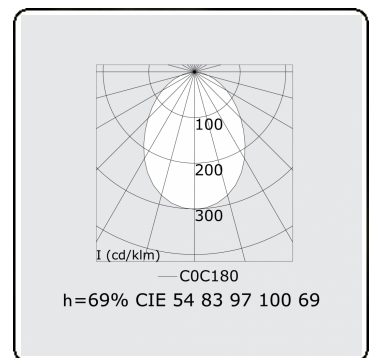

Lichttechnische Daten

UGR	>19
CIE Fluxcode	54 83 97 100 69

Abmessungen

A	1964 mm
---	---------

Bemerkungen

Einbauleuchte (randlos) - Direkt - HO 150mA - satiniert - ANO

ENERGY

Verrijgbaar op aanvraag.