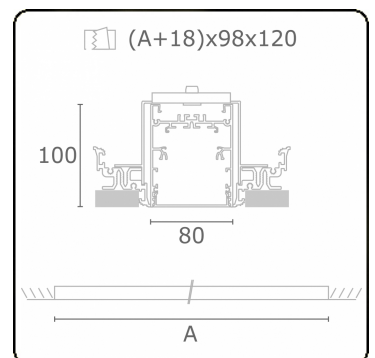

**Lichttechnische gegevens**

UGR	>19
CIE Fluxcode	54 83 97 100 69

**Afmetingen**

A	1964 mm
---	---------

**Opmerkingen**

Inbouwarmatuur (randloos) - Direct - HO 150mA - satiné - ANO

**ENERGY**

Verrijgbaar op aanvraag.