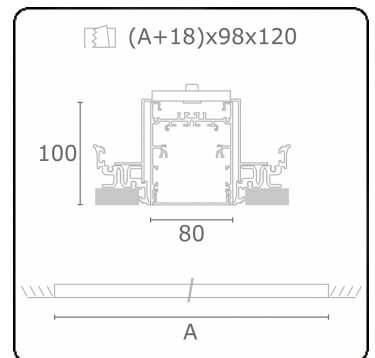

Photometric details

UGR	>19
CIE Fluxcode	54 83 97 100 69

Dimensions

A	1684 mm
---	---------

Remarks

Recessed luminaire (trimless) - Direct - HO 150mA - satin - ANO

ENERGY

A
 Verkrijgbaar op aanvraag.
B
 Disponible sur demande.
C
D
 Available on request.
E
F
 Auf Anfrage.
G