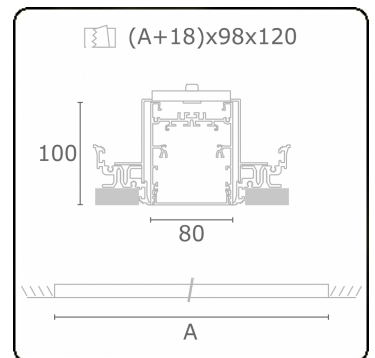

**Lichttechnische gegevens**

UGR	>19
CIE Fluxcode	54 83 97 100 69

**Afmetingen**

A	1684 mm
---	---------

**Opmerkingen**

Inbouwarmatuur (randloos) - Direct - HO 150mA - satiné - ANO

**ENERGY**

A  
 Verkrijgbaar op aanvraag.  
B  
 Disponible sur demande.  
C  
D  
 Available on request.  
E  
F  
 Auf Anfrage.  
G