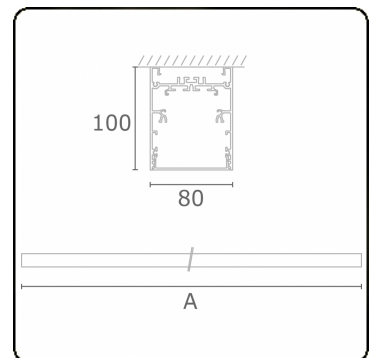

Lichttechnische Daten

UGR	>19
CIE Fluxcode	54 83 97 100 69

Abmessungen

A	2250 mm
---	---------

Bemerkungen

Deckenleuchte - Direkt - HO 150mA - satiniert - ANO

ENERGY

Verrijgbaar op aanvraag.