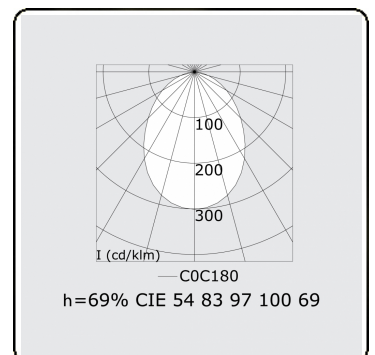

Lichttechnische Daten

UGR	>19
CIE Fluxcode	54 83 97 100 69

Abmessungen

A	2250 mm
---	---------

Bemerkungen

Deckenleuchte - Direkt - HO 150mA - satiniert - ANO

ENERGY

Verrijgbaar op aanvraag.