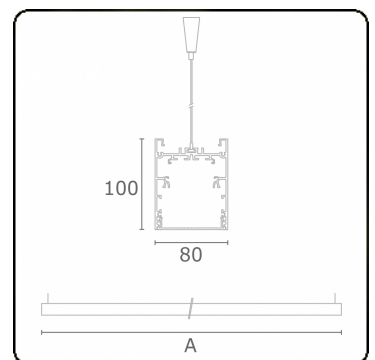

**Lichttechnische Daten**

UGR	<19
CIE Fluxcode	61 91 99 100 60

**Abmessungen**

A	2530 mm
---	---------

**Bemerkungen**

Pendelleuchte - Direkt - HO 150mA - MPO - ANO

**ENERGY**

A  
 Verkrijgbaar op aanvraag.  
B  
 Disponible sur demande.  
C  
D  
 Available on request.  
E  
F  
 Auf Anfrage.  
G