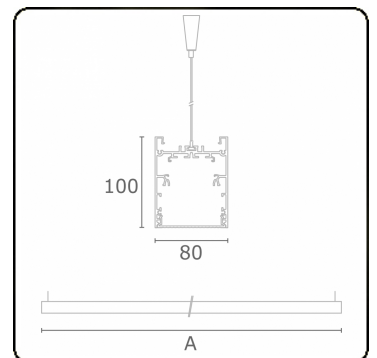

Photometric details

UGR	<19
CIE Fluxcode	61 91 99 100 60

Dimensions

A	2250 mm
---	---------

Remarks

Suspended luminaire - Direct - HO 150mA - MPO - ANO

ENERGY

Verrijgbaar op aanvraag.