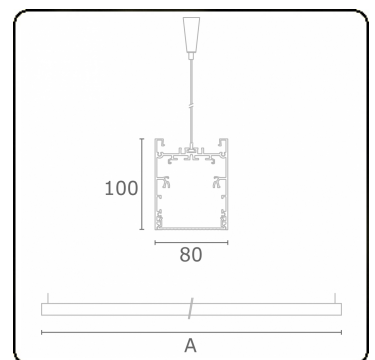

**Lichttechnische Daten**

UGR	<19
CIE Fluxcode	61 91 99 100 60

**Abmessungen**

A	1690 mm
---	---------

**Bemerkungen**

Pendelleuchte - Direkt - HO 150mA - MPO - ANO

**ENERGY**

Verrijgbaar op aanvraag.