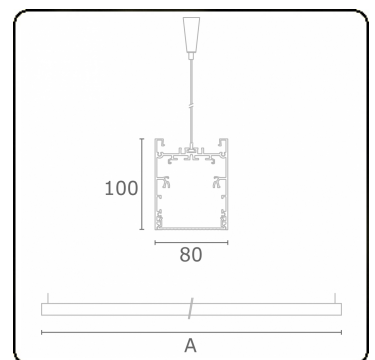

Lichttechnische Daten

UGR	<19
CIE Fluxcode	61 91 99 100 60

Abmessungen

A	1130 mm
---	---------

Bemerkungen

Pendelleuchte - Direkt - HO 150mA - MPO - ANO

ENERGY

Verkrijgbaar op aanvraag.