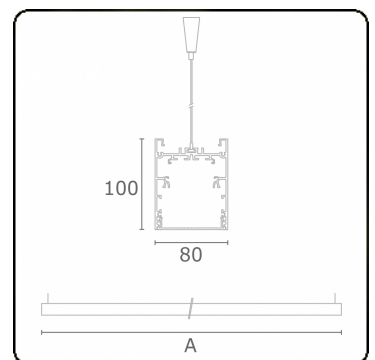

Lichttechnische gegevens

UGR	<19
CIE Fluxcode	61 91 99 100 60

Afmetingen

A	1130 mm
---	---------

Opmerkingen

Pendelarmatuur - Direct - HO 150mA - MPO - ANO

ENERGY

A
 Verkrijgbaar op aanvraag.
B
 Disponible sur demande.
C
D
 Available on request.
E
F
 Auf Anfrage.
G