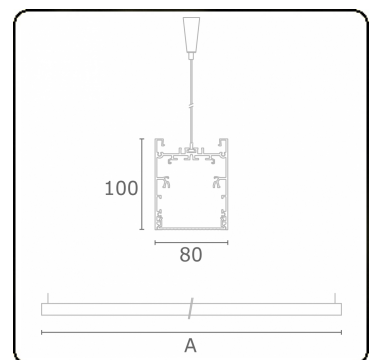

**Lichttechnische gegevens**

UGR	<19
CIE Fluxcode	61 91 99 100 60

**Afmetingen**

A	2530 mm
---	---------

**Opmerkingen**

Pendelarmatuur - Direct - HO 150mA - MPO - ANO

**ENERGY**

Verrijgbaar op aanvraag.