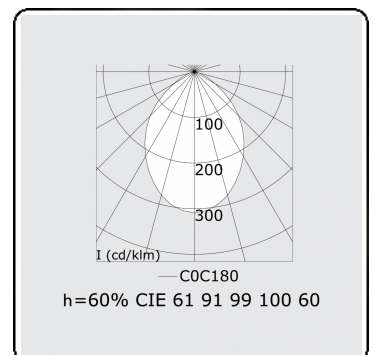

**Lichttechnische Daten**

UGR	<19
CIE Fluxcode	61 91 99 100 60

**Abmessungen**

A	2250 mm
---	---------

**Bemerkungen**

Pendelleuchte - Direkt - HO 150mA - MPO - ANO

**ENERGY**

Verkrijgbaar op aanvraag.