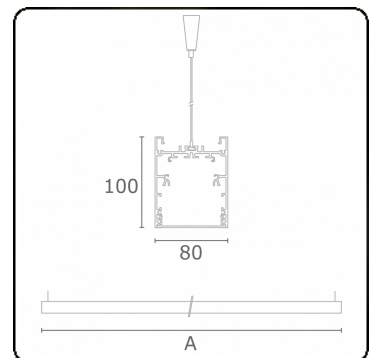

**Lichttechnische Daten**

UGR	<19
CIE Fluxcode	61 91 99 100 60

**Abmessungen**

A	2250 mm
---	---------

**Bemerkungen**

Pendelleuchte - Direkt - HO 150mA - MPO - ANO

**ENERGY**

Verkrijgbaar op aanvraag.