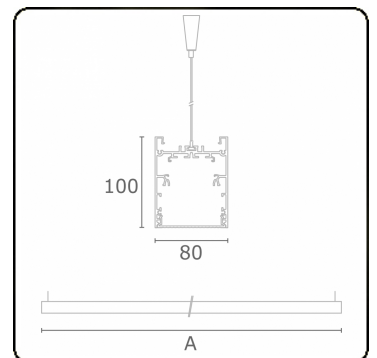

**Lichttechnische gegevens**

UGR	<19
CIE Fluxcode	61 91 99 100 60

**Afmetingen**

A	2250 mm
---	---------

**Opmerkingen**

Pendelarmatuur - Direct - HO 150mA - MPO - ANO

**ENERGY**

Verrijgbaar op aanvraag.