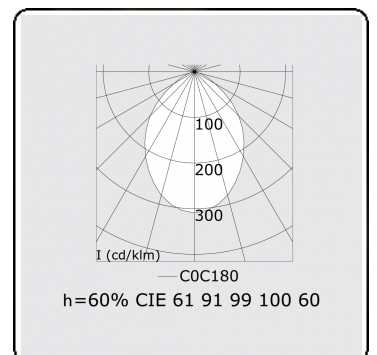

**Lichttechnische gegevens**

UGR	<19
CIE Fluxcode	61 91 99 100 60

**Afmetingen**

A	2250 mm
---	---------

**Opmerkingen**

Pendelarmatuur - Direct - HO 150mA - MPO - ANO

**ENERGY**

Verrijgbaar op aanvraag.