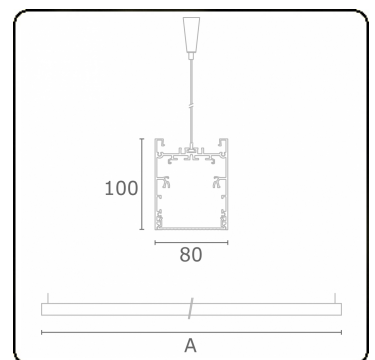

Lichttechnische Daten

UGR	<19
CIE Fluxcode	61 91 99 100 60

Abmessungen

A	1130 mm
---	---------

Bemerkungen

Pendelleuchte - Direkt - HO 150mA - MPO - ANO

ENERGY

A
 Verkrijgbaar op aanvraag.
B
 Disponible sur demande.
C
D
 Available on request.
E
F
 Auf Anfrage.
G