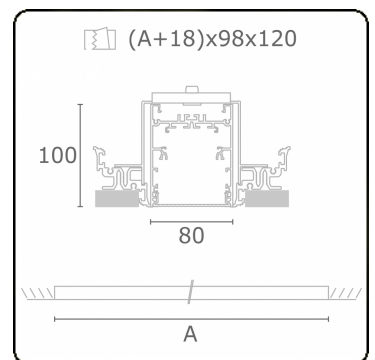

Photometric details

UGR	<19
CIE Fluxcode	61 91 99 100 60

Dimensions

A	2524 mm
---	---------

Remarks

Recessed luminaire (trimless) - Direct - HO 150mA - MPO - ANO

ENERGY

A
 Verkrijgbaar op aanvraag.
B
 Disponible sur demande.
C
D
 Available on request.
E
F
 Auf Anfrage.
G