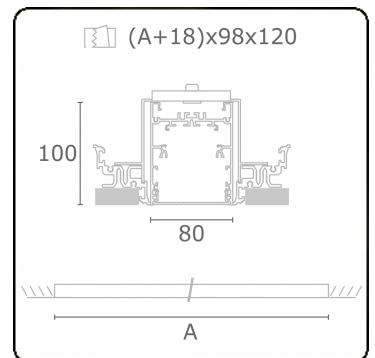

**Lichttechnische gegevens**

UGR	<19
CIE Fluxcode	61 91 99 100 60

**Afmetingen**

A	2524 mm
---	---------

**Opmerkingen**

Inbouwarmatuur (randloos) - Direct - HO 150mA - MPO - ANO

**ENERGY**

A  
 Verkrijgbaar op aanvraag.  
B  
 Disponible sur demande.  
C  
D  
 Available on request.  
E  
F  
 Auf Anfrage.  
G