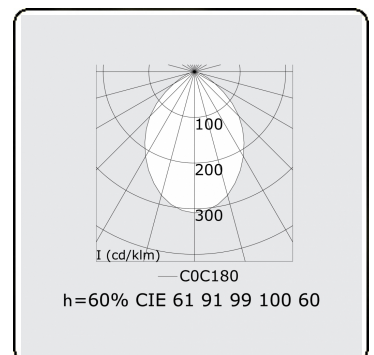

Lichttechnische Daten

UGR	<19
CIE Fluxcode	61 91 99 100 60

Abmessungen

A	1684 mm
---	---------

Bemerkungen

Einbauleuchte (randlos) - Direkt - HO 150mA - MPO - ANO

ENERGY

Verrijgbaar op aanvraag.