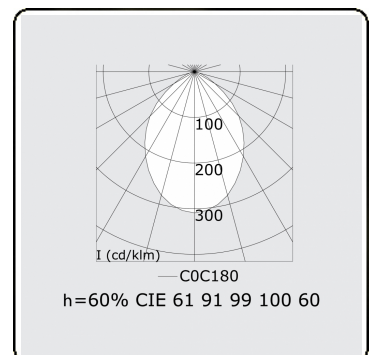

Electric details

Protection class	I
Supply	230V
Control gear box	Current driver DALI/TD

Lamp details

Lamptype	LED 4000K
Wattage	3,2W
Gross luminous flux	4020
Luminaire power	21,1W
Number	6
Lifetime LED module	L80/B10 > 72000h
Color tolerance	MacAdam 3
CRI	>80

Photometric details

UGR	<19
CIE Fluxcode	61 91 99 100 60

Dimensions

A	1684 mm
---	---------

Remarks

Recessed luminaire (trimless) - Direct - HO 150mA - MPO - ANO

ENERGY

A
 Verkrijgbaar op aanvraag.
B
 Disponible sur demande.
C
D
 Available on request.
E
F
 Auf Anfrage.
G