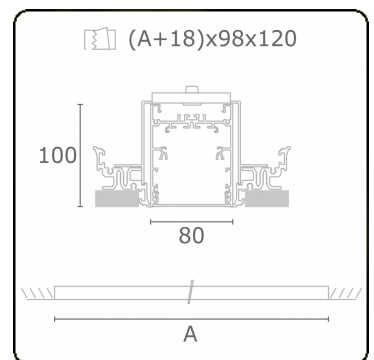

Photometric details

UGR	<19
CIE Fluxcode	61 91 99 100 60

Dimensions

A	1684 mm
---	---------

Remarks

Recessed luminaire (trimless) - Direct - HO 150mA - MPO - ANO

ENERGY

A
 Verkrijgbaar op aanvraag.
B
 Disponible sur demande.
C
D
 Available on request.
E
F
 Auf Anfrage.
G