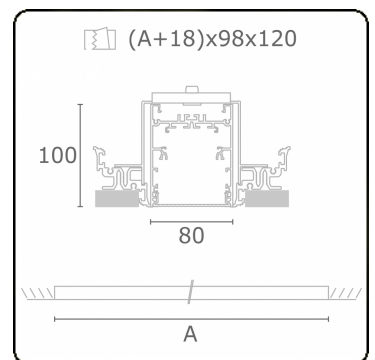

Lichttechnische gegevens

UGR	<19
CIE Fluxcode	61 91 99 100 60

Afmetingen

A	1684 mm
---	---------

Opmerkingen

Inbouwarmatuur (randloos) - Direct - HO 150mA - MPO - ANO

ENERGY

Verrijgbaar op aanvraag.