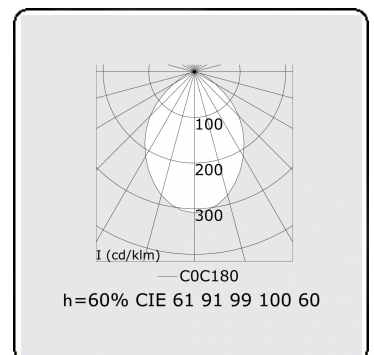

Electric details

Protection class	I
Supply	230V
Control gear box	Current driver DALI/TD

Lamp details

Lamptype	LED 4000K
Wattage	3,2W
Gross luminous flux	3350
Luminaire power	17,6W
Number	5
Lifetime LED module	L80/B10 > 72000h
Color tolerance	MacAdam 3
CRI	>80

Photometric details

UGR	<19
CIE Fluxcode	61 91 99 100 60

Dimensions

A	1404 mm
---	---------

Remarks

Recessed luminaire (trimless) - Direct - HO 150mA - MPO - ANO

ENERGY

A
 Verkrijgbaar op aanvraag.
B
 Disponible sur demande.
C
D
 Available on request.
E
F
 Auf Anfrage.
G