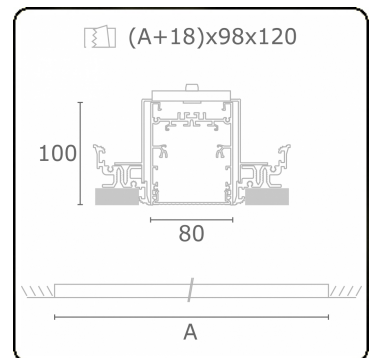

Lichttechnische gegevens

UGR	<19
CIE Fluxcode	61 91 99 100 60

Afmetingen

A	1404 mm
---	---------

Opmerkingen

Inbouwarmatuur (randloos) - Direct - HO 150mA - MPO - ANO

ENERGY

Verrijgbaar op aanvraag.