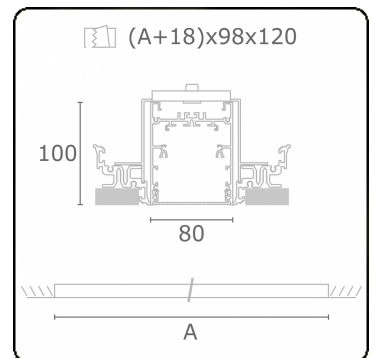

Lichttechnische Daten

UGR	<19
CIE Fluxcode	61 91 99 100 60

Abmessungen

A	2804 mm
---	---------

Bemerkungen

Einbauleuchte (randlos) - Direkt - HO 150mA - MPO - ANO

ENERGY

A
 Verkrijgbaar op aanvraag.
B
 Disponible sur demande.
C
D
 Available on request.
E
F
 Auf Anfrage.
G