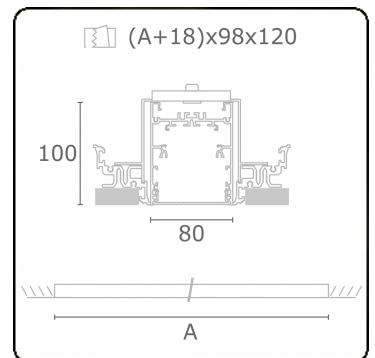

Photometric details

UGR	<19
CIE Fluxcode	61 91 99 100 60

Dimensions

A	2804 mm
---	---------

Remarks

Recessed luminaire (trimless) - Direct - HO 150mA - MPO - ANO

ENERGY

Verrijgbaar op aanvraag.