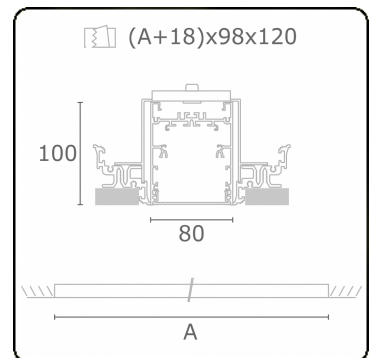

Photometric details

UGR	<19
CIE Fluxcode	61 91 99 100 60

Dimensions

A	2524 mm
---	---------

Remarks

Recessed luminaire (trimless) - Direct - HO 150mA - MPO - ANO

ENERGY

A
 Verkrijgbaar op aanvraag.
B
 Disponible sur demande.
C
D
 Available on request.
E
F
 Auf Anfrage.
G