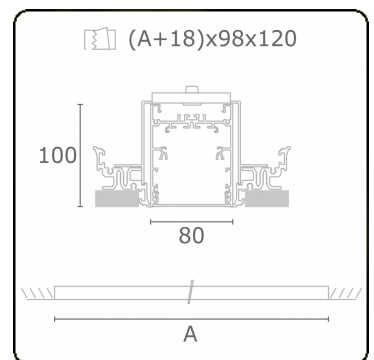

**Photometric details**

UGR	<19
CIE Fluxcode	61 91 99 100 60

**Dimensions**

A	2244 mm
---	---------

**Remarks**

Recessed luminaire (trimless) - Direct - HO 150mA - MPO - ANO

**ENERGY** 

A  
 Verkrijgbaar op aanvraag.  
B  
 Disponible sur demande.  
C  
D  
 Available on request.  
E  
F  
 Auf Anfrage.  
G