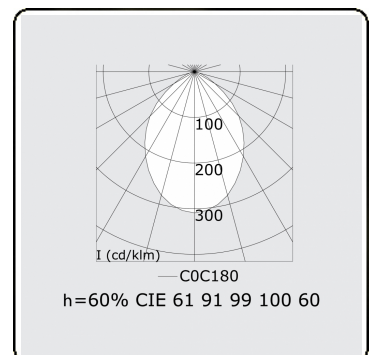

Electric details

Protection class	I
Supply	230V
Control gear box	Current driver

Lamp details

Lamptype	LED 4000K
Wattage	3,2W
Gross luminous flux	5360
Luminaire power	28,2W
Number	8
Lifetime LED module	L80/B10 > 72000h
Color tolerance	MacAdam 3
CRI	>80

Photometric details

UGR	<19
CIE Fluxcode	61 91 99 100 60

Dimensions

A	2244 mm
---	---------

Remarks

Recessed luminaire (trimless) - Direct - HO 150mA - MPO - ANO

ENERGY 

A
 Verkrijgbaar op aanvraag.
B
 Disponible sur demande.
C
D
 Available on request.
E
F
 Auf Anfrage.
G