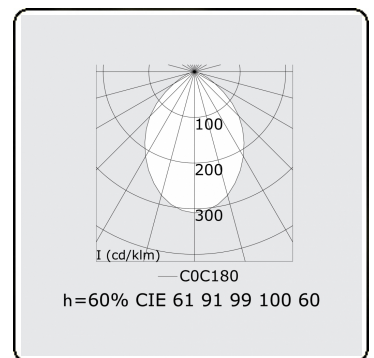

Lichttechnische Daten

UGR	<19
CIE Fluxcode	61 91 99 100 60

Abmessungen

A	1964 mm
---	---------

Bemerkungen

Einbauleuchte (randlos) - Direkt - HO 150mA - MPO - ANO

ENERGY

Verrijgbaar op aanvraag.