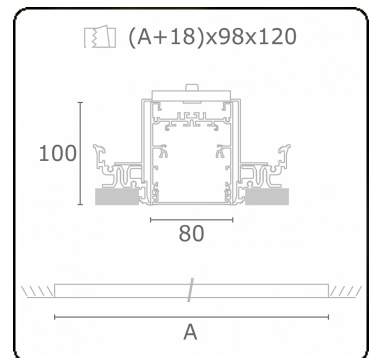

Lichttechnische Daten

UGR	<19
CIE Fluxcode	61 91 99 100 60

Abmessungen

A	1964 mm
---	---------

Bemerkungen

Einbauleuchte (randlos) - Direkt - HO 150mA - MPO - ANO

ENERGY

Verrijgbaar op aanvraag.