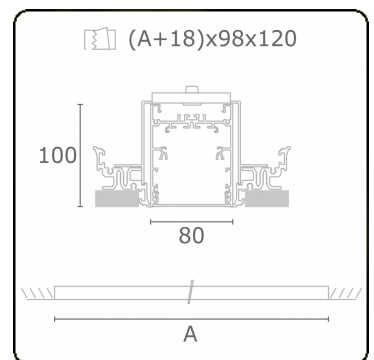

Photometric details

UGR	<19
CIE Fluxcode	61 91 99 100 60

Dimensions

A	1964 mm
---	---------

Remarks

Recessed luminaire (trimless) - Direct - HO 150mA - MPO - ANO

ENERGY 

A
 Verkrijgbaar op aanvraag.
B
 Disponible sur demande.
C
D
 Available on request.
E
F
 Auf Anfrage.
G