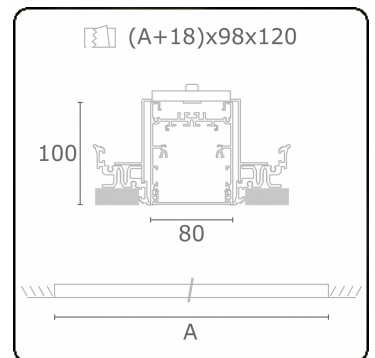

Photometric details

UGR	<19
CIE Fluxcode	61 91 99 100 60

Dimensions

A	1684 mm
---	---------

Remarks

Recessed luminaire (trimless) - Direct - HO 150mA - MPO - ANO

ENERGY

Verrijgbaar op aanvraag.