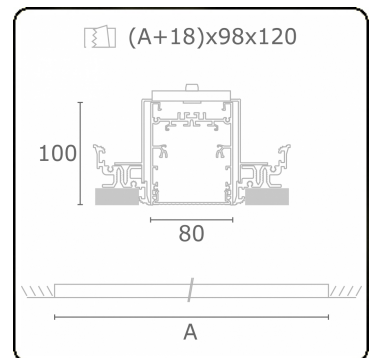

Lichttechnische Daten

UGR	<19
CIE Fluxcode	61 91 99 100 60

Abmessungen

A	1404 mm
---	---------

Bemerkungen

Einbauleuchte (randlos) - Direkt - HO 150mA - MPO - ANO

ENERGY

Verrijgbaar op aanvraag.