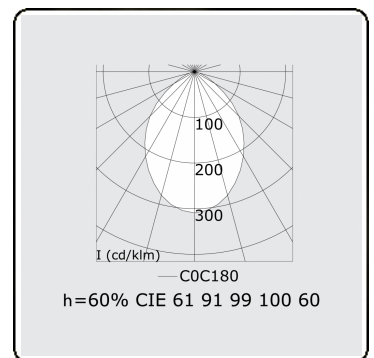

Electric details

Protection class	I
Supply	230V
Control gear box	Current driver

Lamp details

Lamptype	LED 4000K
Wattage	3,2W
Gross luminous flux	3350
Luminaire power	17,6W
Number	5
Lifetime LED module	L80/B10 > 72000h
Color tolerance	MacAdam 3
CRI	>80

Photometric details

UGR	<19
CIE Fluxcode	61 91 99 100 60

Dimensions

A	1404 mm
---	---------

Remarks

Recessed luminaire (trimless) - Direct - HO 150mA - MPO - ANO

ENERGY 

A
 Verkrijgbaar op aanvraag.
B
 Disponible sur demande.
C
D
 Available on request.
E
F
 Auf Anfrage.
G