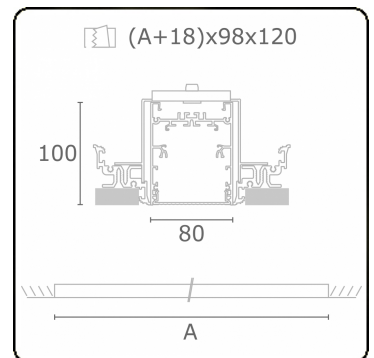

Photometric details

UGR	<19
CIE Fluxcode	61 91 99 100 60

Dimensions

A	1404 mm
---	---------

Remarks

Recessed luminaire (trimless) - Direct - HO 150mA - MPO - ANO

ENERGY 

A
 Verkrijgbaar op aanvraag.
B
 Disponible sur demande.
C
D
 Available on request.
E
F
 Auf Anfrage.
G