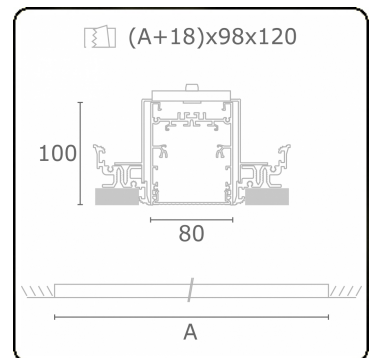

Lichttechnische Daten

UGR	<19
CIE Fluxcode	61 91 99 100 60

Abmessungen

A	2804 mm
---	---------

Bemerkungen

Einbauleuchte (randlos) - Direkt - HO 150mA - MPO - ANO

ENERGY

Verkrijgbaar op aanvraag.