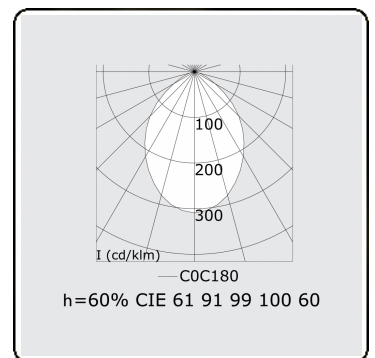

Lichttechnische gegevens

UGR	<19
CIE Fluxcode	61 91 99 100 60

Afmetingen

A	2804 mm
---	---------

Opmerkingen

Inbouwarmatuur (randloos) - Direct - HO 150mA - MPO - ANO

ENERGY

A
 Verkrijgbaar op aanvraag.
B
 Disponible sur demande.
C
D
 Available on request.
E
F
 Auf Anfrage.
G