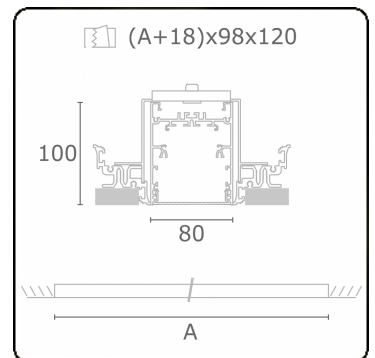

Lichttechnische gegevens

UGR	<19
CIE Fluxcode	61 91 99 100 60

Afmetingen

A	2804 mm
---	---------

Opmerkingen

Inbouwarmatuur (randloos) - Direct - HO 150mA - MPO - ANO

ENERGY

A
 Verkrijgbaar op aanvraag.
B
 Disponible sur demande.
C
D
 Available on request.
E
F
 Auf Anfrage.
G