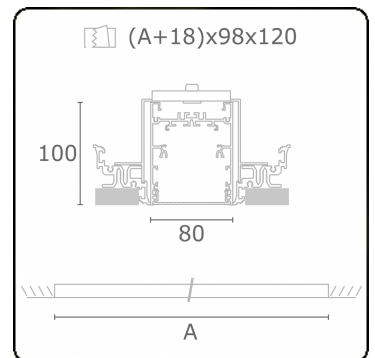

Lichttechnische gegevens

UGR	<19
CIE Fluxcode	61 91 99 100 60

Afmetingen

A	2524 mm
---	---------

Opmerkingen

Inbouwarmatuur (randloos) - Direct - HO 150mA - MPO - ANO

ENERGY

A
 Verkrijgbaar op aanvraag.
B
 Disponible sur demande.
C
D
 Available on request.
E
F
 Auf Anfrage.
G