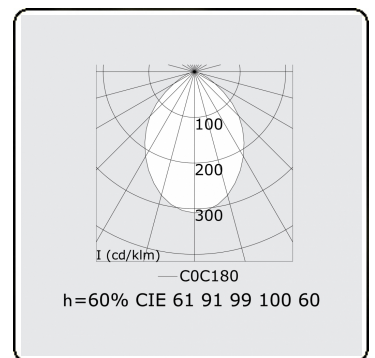

Lichttechnische gegevens

UGR	<19
CIE Fluxcode	61 91 99 100 60

Afmetingen

A	2524 mm
---	---------

Opmerkingen

Inbouwarmatuur (randloos) - Direct - HO 150mA - MPO - ANO

ENERGY

A
 Verkrijgbaar op aanvraag.
B
 Disponible sur demande.
C
D
 Available on request.
E
F
 Auf Anfrage.
G