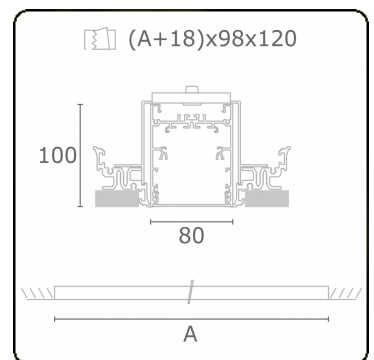

Photometric details

UGR	<19
CIE Fluxcode	61 91 99 100 60

Dimensions

A	2244 mm
---	---------

Remarks

Recessed luminaire (trimless) - Direct - HO 150mA - MPO - ANO

ENERGY

Verrijgbaar op aanvraag.