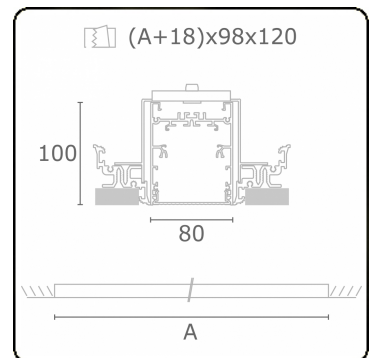

Lichttechnische gegevens

| | |
|--------------|-----------------|
| UGR | <19 |
| CIE Fluxcode | 61 91 99 100 60 |

Afmetingen

| | |
|---|---------|
| A | 2244 mm |
|---|---------|

Opmerkingen

Inbouwarmatuur (randloos) - Direct - HO 150mA - MPO - ANO