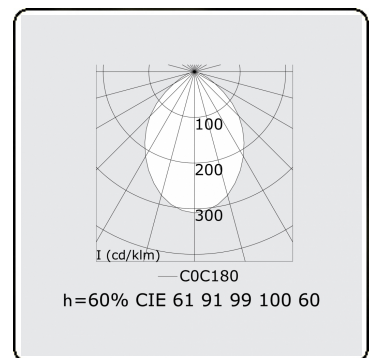

Lichttechnische gegevens

| | |
|--------------|-----------------|
| UGR | <19 |
| CIE Fluxcode | 61 91 99 100 60 |

Afmetingen

| | |
|---|---------|
| A | 2244 mm |
|---|---------|

Opmerkingen

Inbouwarmatuur (randloos) - Direct - HO 150mA - MPO - ANO