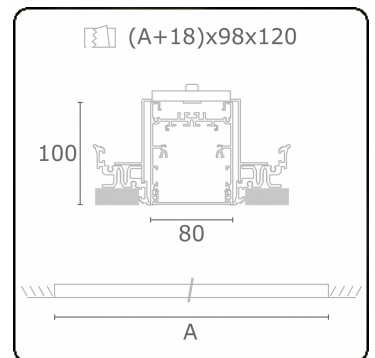

Photometric details

UGR	<19
CIE Fluxcode	61 91 99 100 60

Dimensions

A	1964 mm
---	---------

Remarks

Recessed luminaire (trimless) - Direct - HO 150mA - MPO - ANO

ENERGY

Verrijgbaar op aanvraag.