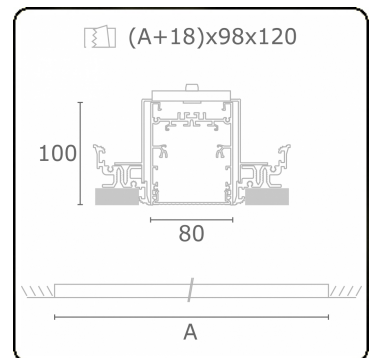

Lichttechnische gegevens

UGR	<19
CIE Fluxcode	61 91 99 100 60

Afmetingen

A	1124 mm
---	---------

Opmerkingen

Inbouwarmatuur (randloos) - Direct - HO 150mA - MPO - ANO

ENERGY

A
 Verkrijgbaar op aanvraag.
B
 Disponible sur demande.
C
D
 Available on request.
E
F
 Auf Anfrage.
G