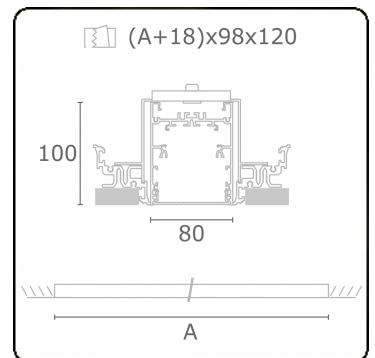

**Photometric details**

UGR	<19
CIE Fluxcode	61 91 99 100 60

**Dimensions**

A	2524 mm
---	---------

**Remarks**

Recessed luminaire (trimless) - Direct - HO 150mA - MPO - ANO

**ENERGY** 

Verrijgbaar op aanvraag.